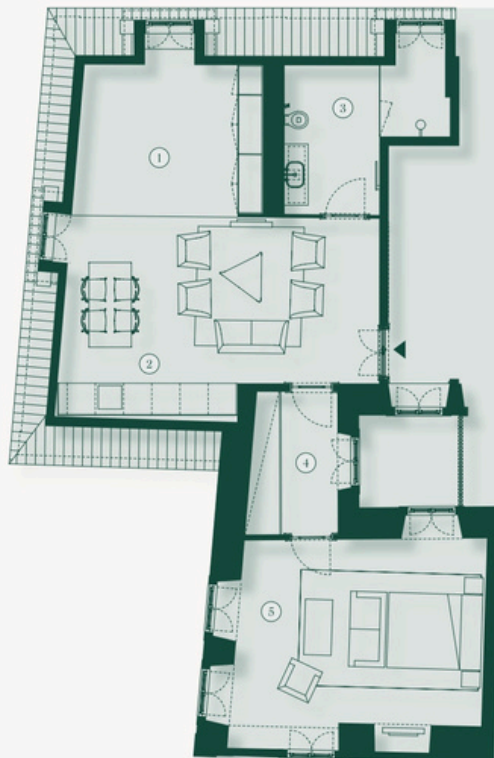

1 Sala / Living Room	24,48 m²
2 Kitchenette	6,73 m²
3 LS. / Bathroom	9,30 m²
4 Closet / Closet	6,00 m²
5 Quarto / Bedroom	24,45 m²

consultan | exp